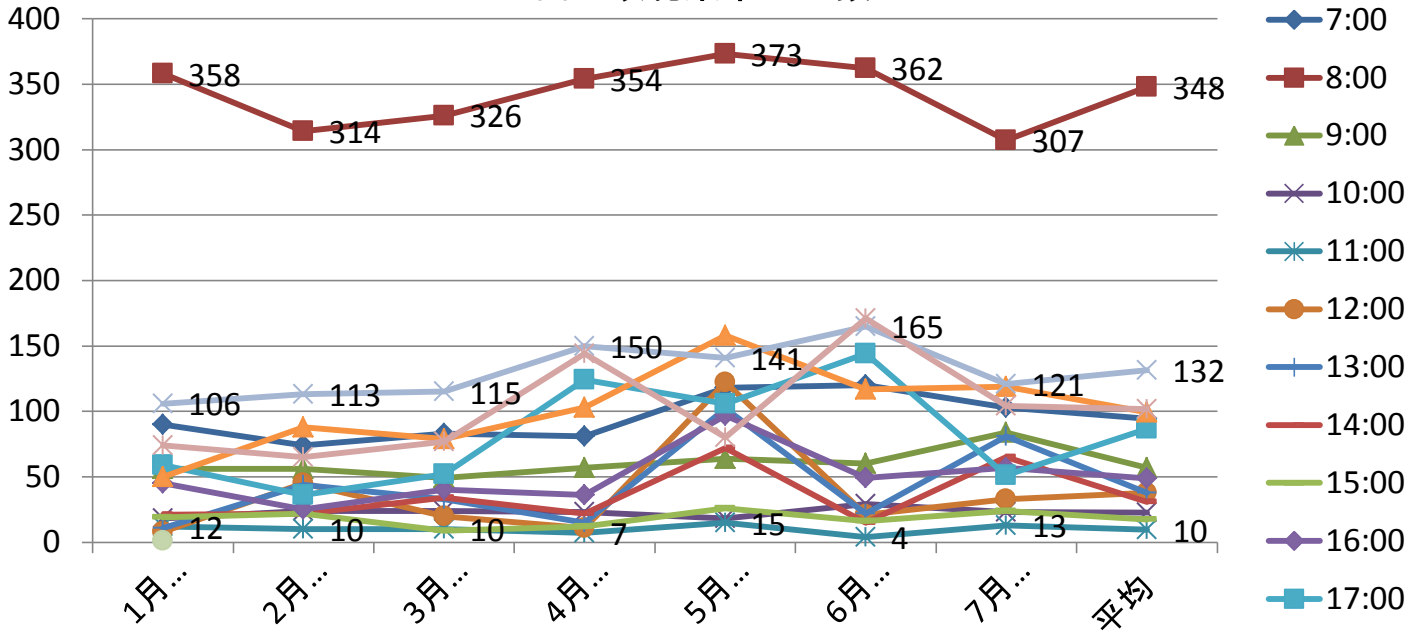

西口改札乗車口人数

西口改札降車口人数調査